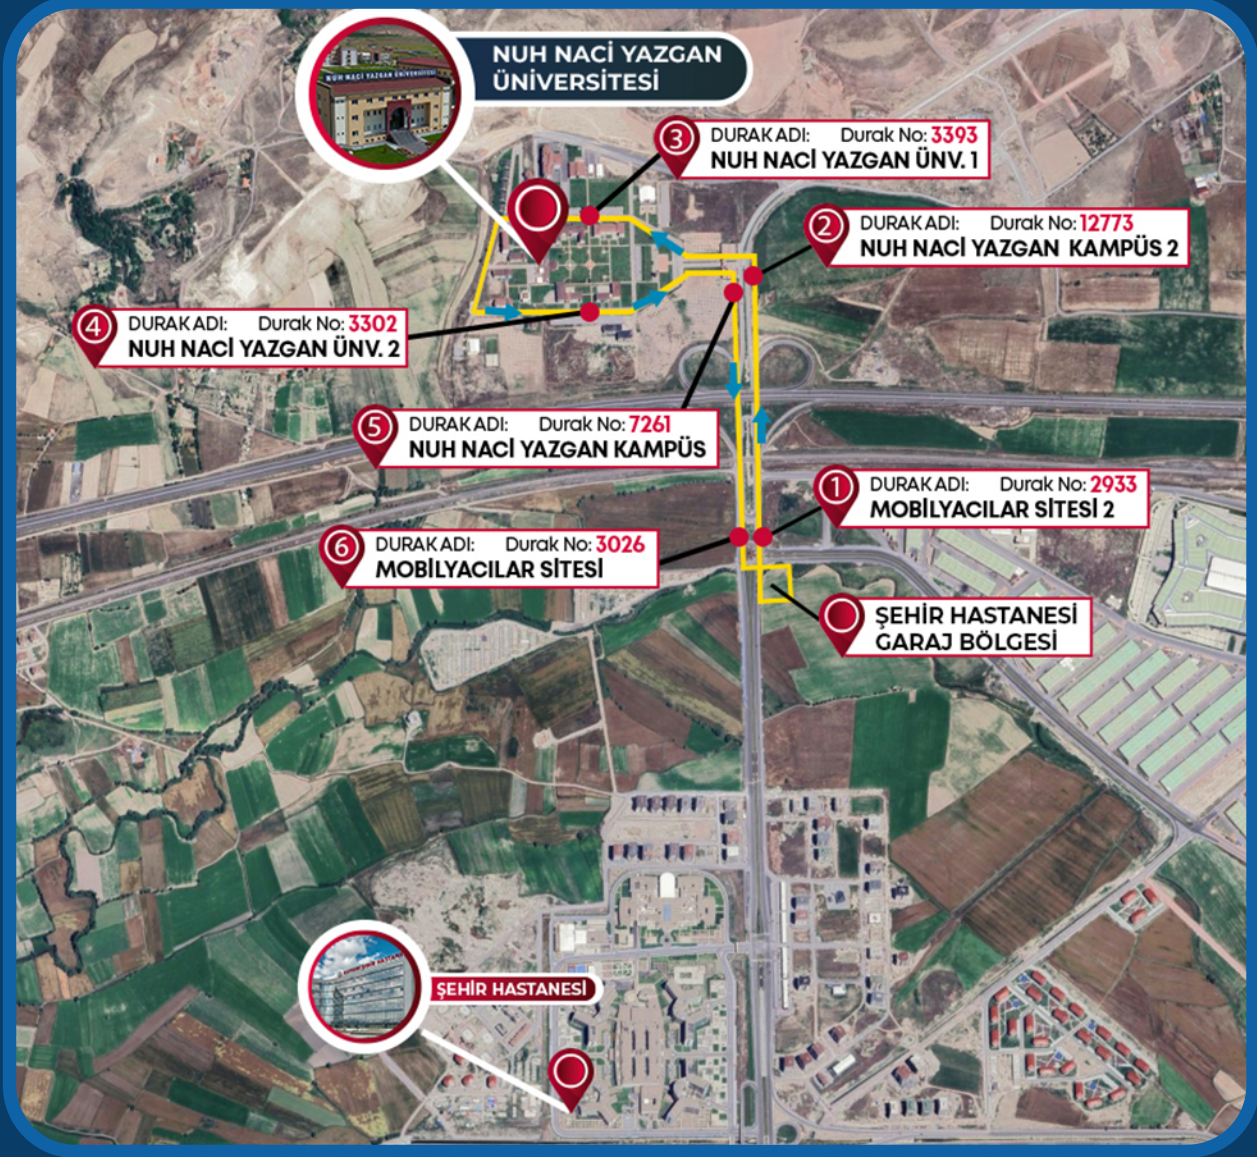

# ŞEHİR HASTANESİ & NUH NACİ YAZGAN ÜNİVERSİTESİ 645 NUMARALI RİNG OTOBÜS HATTI

## OTOBÜS HAREKET SAATLERİ

### HAFTA İÇİ

07:05	09:51	15:02	17:42
07:25	10:23	15:18	17:58
07:43	10:55	15:34	18:32
08:00	11:27	15:50	19:10
08:16	11:59	16:06	19:45
08:31	12:31	16:22	20:12
08:47	13:03	16:38	20:44
09:03	13:35	16:54	21:16
09:19	14:07	17:10	21:48
09:35	14:30	17:26	22:20

### PAZAR

08:05	18:00
09:05	19:00
10:05	20:00
11:05	21:00
12:05	22:00
13:05	22:38
14:05	
15:05	
16:00	
17:00	