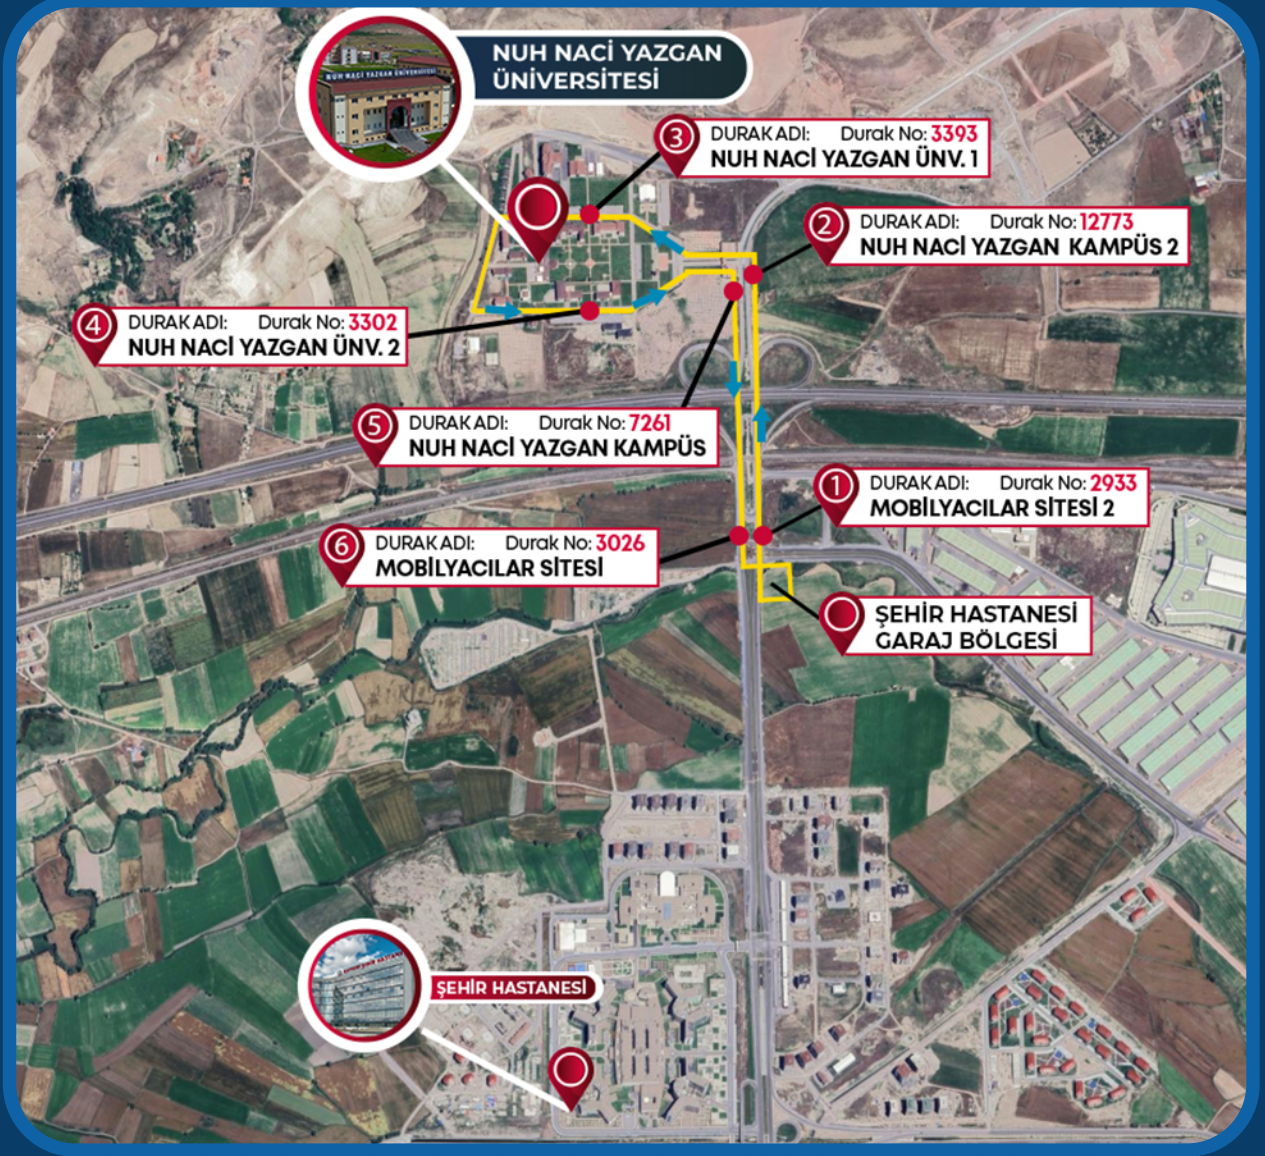

Güzergâh ve sefer saatleri, 02 Mayıs 2026 tarihi itibarıyla güncellenecektir. Ulaşım A.Ş. tarafından sefer saatlerine ilişkin güncelleme çalışmaları yürütülmekte olup, güncellenen sefer saatleri bilgisi en kısa sürede paylaşılacaktır.

ŞEHİR HASTANESİ & NUH NACİ YAZGAN ÜNİVERSİTESİ 645 NUMARALI RİNG OTOBÜS HATTI

OTOBÜS HAREKET SAATLERİ

HAFTA İÇİ

CUMARTESİ

PAZAR