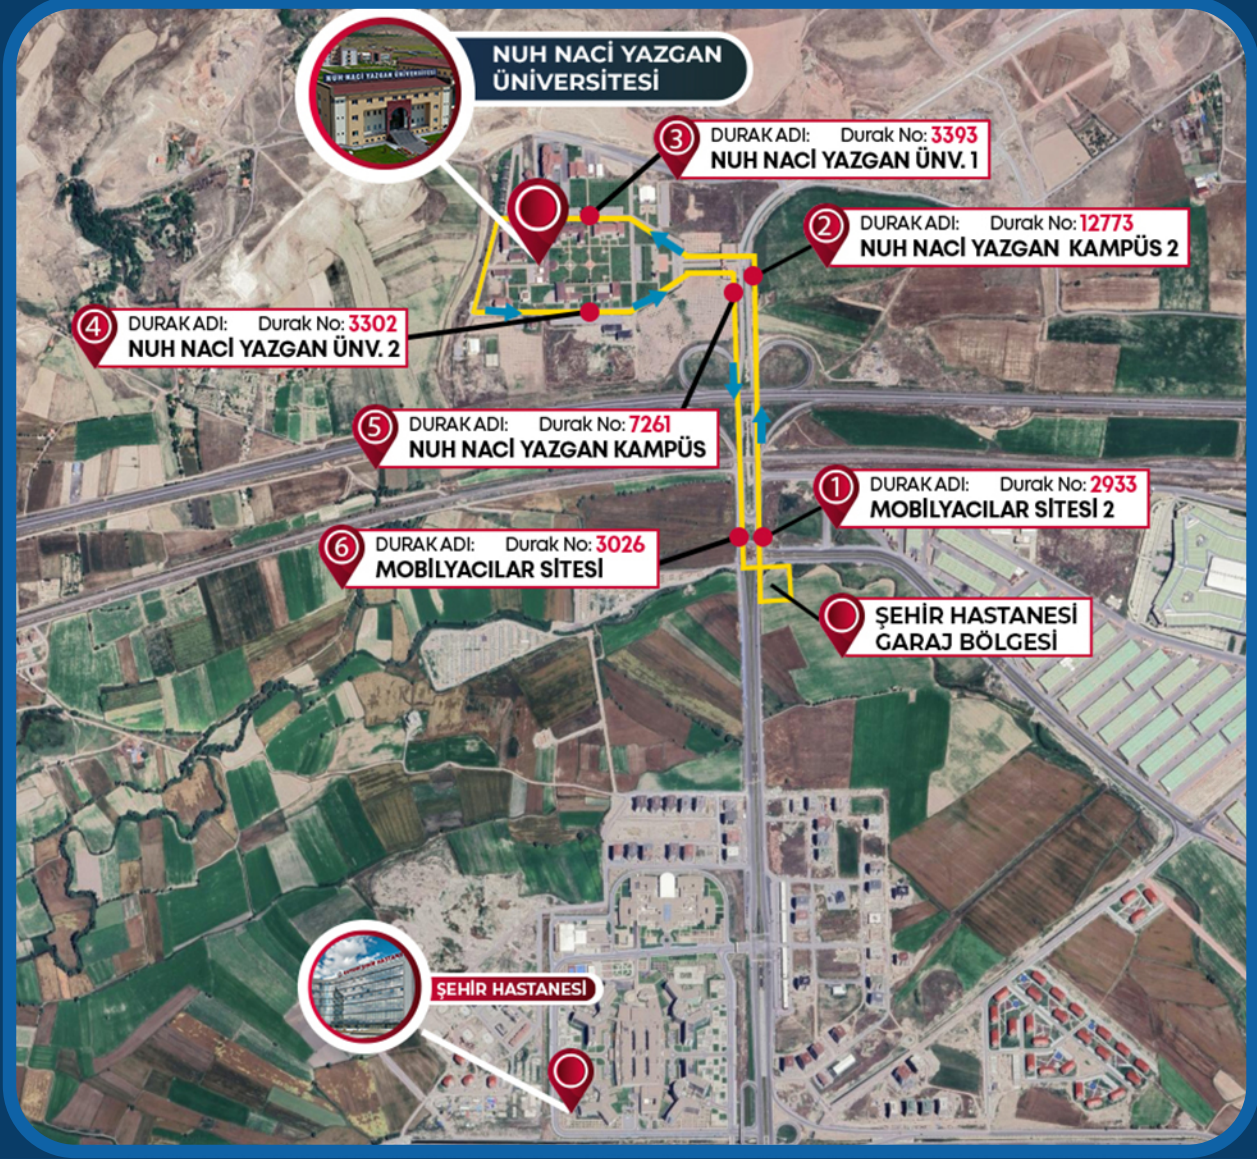

# ŞEHİR HASTANESİ & NUH NACİ YAZGAN ÜNİVERSİTESİ 645 NUMARALI RİNG OTOBÜS HATTI

## OTOBÜS HAREKET SAATLERİ

### HAFTA İÇİ

07:05	09:51	15:02	17:42
07:25	10:23	15:18	17:58
07:43	10:55	15:34	18:32
08:00	11:27	15:50	19:10
08:16	11:59	16:06	19:45
08:31	12:31	16:22	20:12
08:47	13:03	16:38	20:44
09:03	13:35	16:54	21:16
09:19	14:07	17:10	21:48
09:35	14:30	17:26	22:20
			23:00

### PAZAR

08:05	18:00
09:05	19:00
10:05	20:00
11:05	21:00
12:05	22:00
13:05	22:38
14:05	23:00
15:05	
16:00	
17:00	